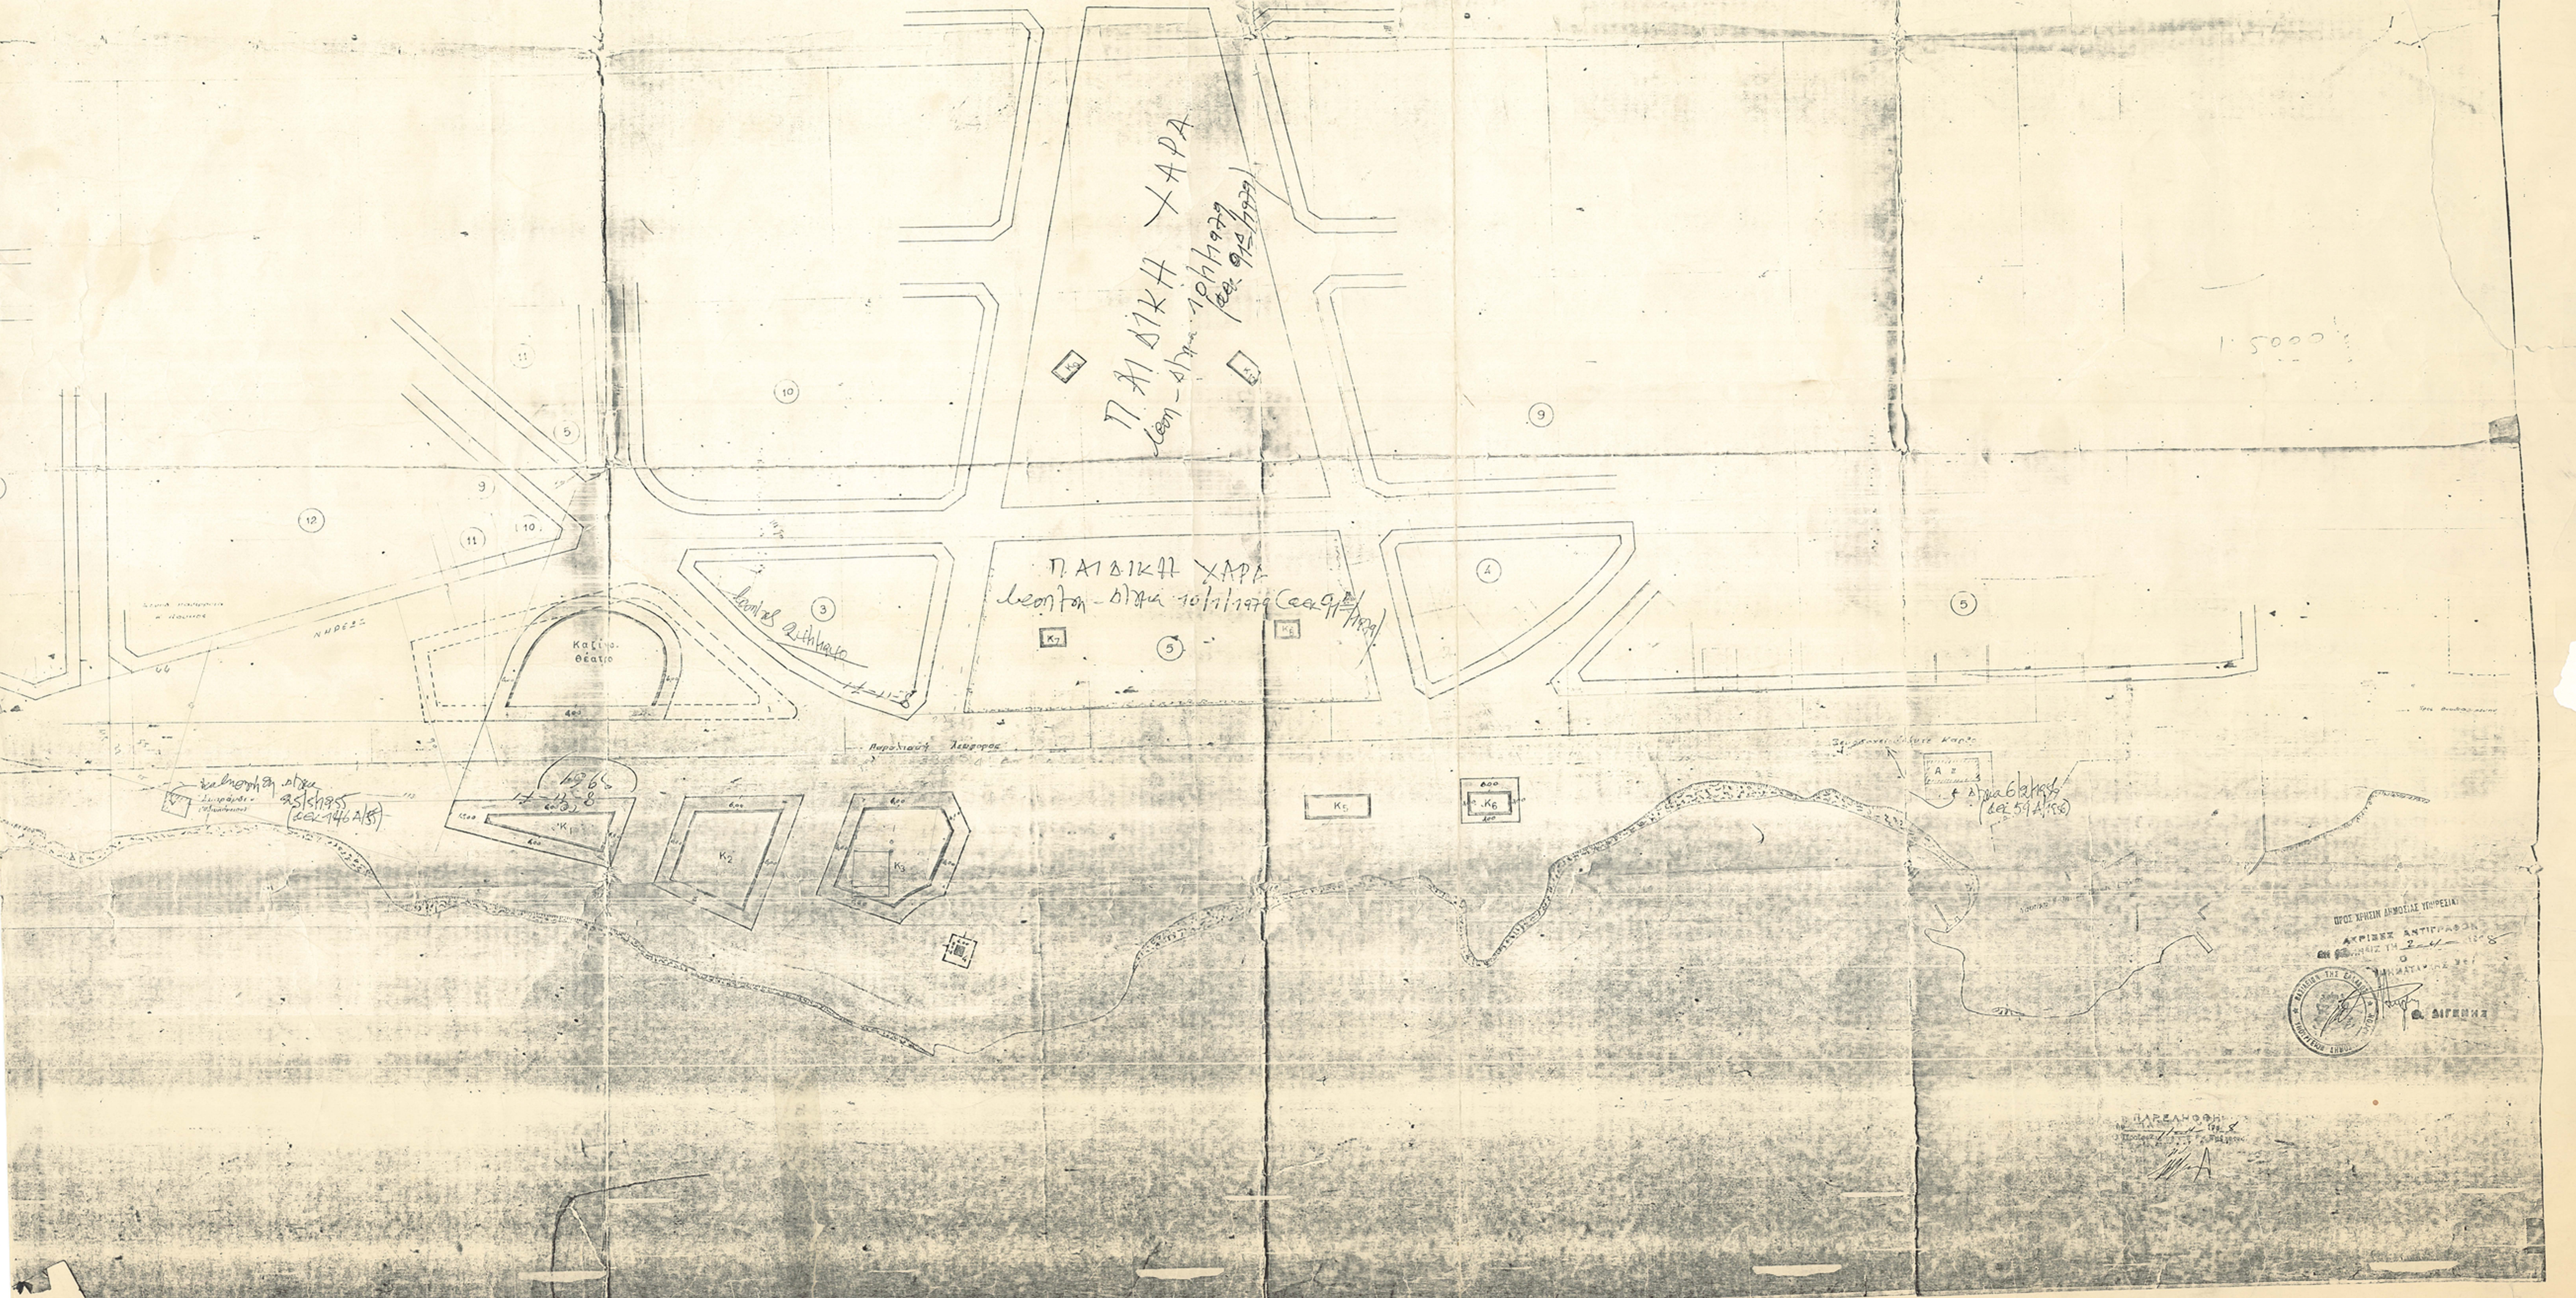

3140

152/1968  
Αρχαιολογικός χώρος Βορείως της  
πύλης του οχυρού των Ακρόπολης  
και των Σπηλιών των Ακρόπολης  
16 Ιανουαρίου 1968  
Α. ΚΟΡΚΟΠΟΥΛΟΣ

20 Ιανουαρίου 1968  
Α. ΚΟΡΚΟΠΟΥΛΟΣ

ΠΑΙΔΙΚΗ ΧΑΡΑ  
Leon - 18/11/1979 (see 9/12/1979)

ΠΑΙΔΙΚΗ ΧΑΡΑ  
Leon - 18/11/1979 (see 9/12/1979)

1:5000

ΠΑΡΕΛΗΦΘΗ  
Από τον Αρχαιολογικό χώρο  
Μ. Α.